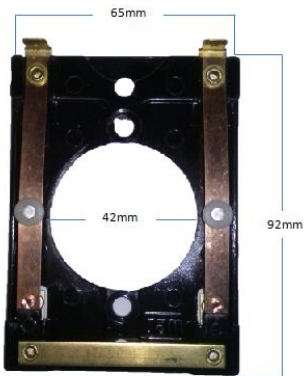

CÓDIGO	DESCRIPCIÓN
1573	TFK-22

CÓDIGO	DESCRIPCIÓN
1562	TDO-8

CÓDIGO	DESCRIPCIÓN
1563	T-4

CÓDIGO	DESCRIPCIÓN
1574	T-6

CÓDIGO	DESCRIPCIÓN
1927	T-14

CÓDIGO	DESCRIPCIÓN
	PLATINERA WEG 2HP DOBLE

CÓDIGO	DESCRIPCIÓN
1924	T-19

CÓDIGO	DESCRIPCIÓN
1564	TCN-439

CÓDIGO	DESCRIPCIÓN
1565	TCN-471

CÓDIGO	DESCRIPCIÓN
1566	TKC-46

CÓDIGO	DESCRIPCIÓN
1925	TMR-60

CÓDIGO	DESCRIPCIÓN
1847	PLATINERA S7003

CÓDIGO	DESCRIPCIÓN
1561	TIF-4

CÓDIGO	DESCRIPCIÓN
1570	TME-412